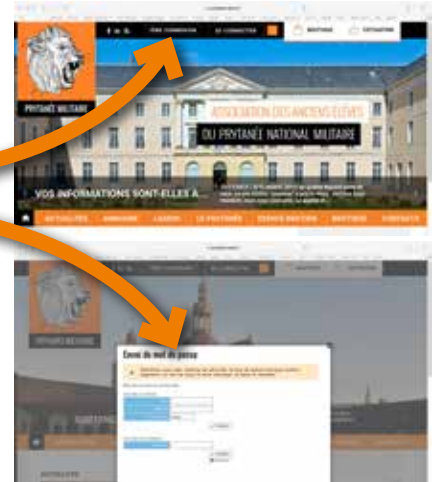

COMMENT ALLER SUR LE SITE DE L'ASSOC ET ACCEDER À L'ESPACE BRUTION ?

www.prytanee.asso.fr ou clique [ici](#)

C'EST LA PREMIERE FOIS QUE TU VAS SUR LE SITE ?

Tu as besoin d'un IDENTIFIANT (ID), d'un mot de passe (PW) et d'une adresse mail de contact.

Clique sur [1^{ère} CONNEXION] qui se trouve en haut de la page d'accueil.

Tu vas être dirigé vers une page intitulée [ENVOI DE MOT DE PASSE]

Entre ton [NOM], ton [MATRICULE] en commençant par la lettre de ta série (majuscule) puis les 4 chiffres de ton MATRI, exemple : E0894

Enfin, ton [Année d'entrée] au Bahut. [VALIDER]

Si tu as des difficultés, clique sur [Problème ?] et complète les informations demandées dans [CONTACT EN LIGNE]. Un administrateur du site de l'ASSOC te répondra dans les meilleurs délais.